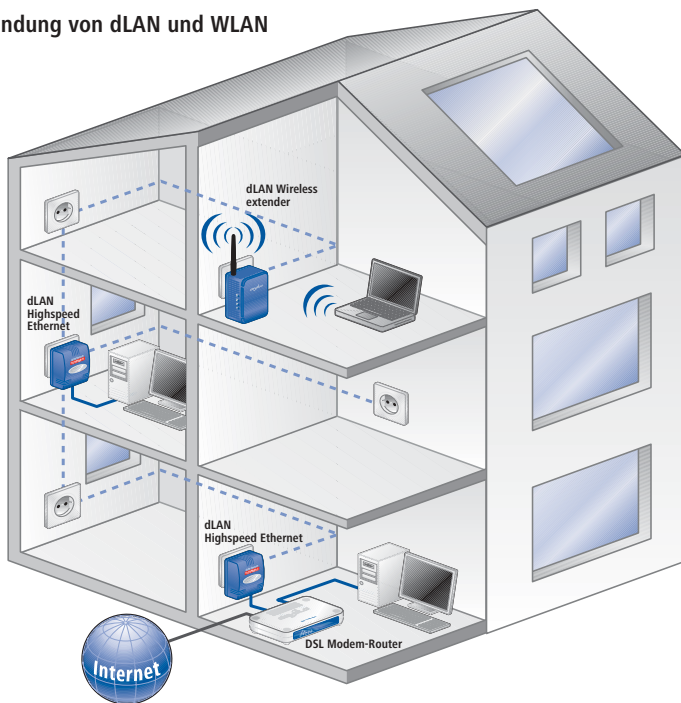

Auch die Verlegung des Einsatzortes in ein anderes Stockwerk oder in eine andere Ecke der Wohnung ist in Sekundenschnelle bewerkstelligt. Dazu muss lediglich der Adapter abgezogen, und an anderer Stelle wieder in eine Steckdose gesteckt werden. Egal, ob Notebook, Desktop-PC oder Spielkonsole; der Nutzer hat spielend einfach Zugriff auf das Netzwerk oder ins Internet. dLAN Wireless extender vereint auf diese Weise zwei Welten der Netzwerktechnologie.

dLAN Wireless extender kann durch einfaches Einstecken in ein bestehendes dLAN Netzwerk integriert werden. Als Bundle zusammen mit einem dLAN Highspeed ist es auch als praktisches Starter Kit erhältlich.

devolo

dLAN Wireless extender

WLAN im ganzen Haus

dLAN Wireless extender überträgt Daten sowohl über das bestehende 230V-Stromnetz als auch über Wireless-LAN. Mit dem dLAN Wireless extender wird jede Steckdose zum WLAN-Anschluss – und dies jenseits von dicken Betonwänden. Ideal für alle, die ihren Internetanschluß kabellos verlängern oder ein hausinternes Netzwerk aufbauen möchten. Mehrere PCs und Notebooks können gleichzeitig wireless über dLAN Wireless extender auf das Netzwerk zugreifen (Einsatz als Access-Point).

Die Verbindung von dLAN und WLAN

Einfache Installation

Jede Steckdose in ihrem Haus wird zur Netzwerkschnittstelle

PC, Router oder Modem über die WLAN Schnittstelle oder über die Ethernet-Schnittstelle anschließen