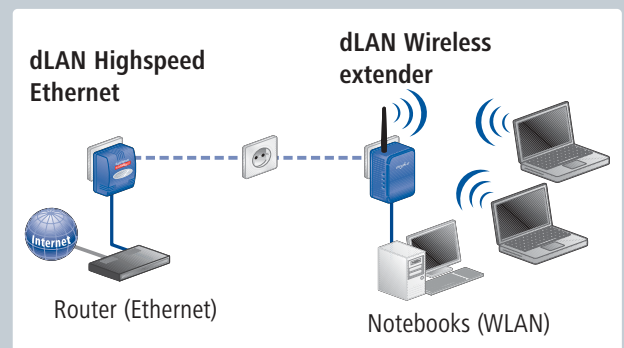

Easy Home
Networking

Wireless LAN
everywhere

One minute
Installation

dLAN[®] Wireless extender

NEU!

- HomePlug Adapter & WLAN Access Point für den kabellosen Netzwerk- und Internetzugriff über Wireless LAN
- Besonders flexibel einsetzbar: jede Steckdose wird zum WLAN-Anschluss

Kabelloser Netzwerk- und Internetzugriff in jedem Raum des Hauses

Das neue dLAN Wireless extender vereint die Vorteile von dLAN und WLAN in einem Gerät. Mit Übertragungsraten von 85 Mbit/s über dLAN und 54 Mbit/s über WLAN ermöglicht der handliche Adapter wireless Surfen in jedem Raum eines Hauses. Durch die Kombination der beiden Netzwerktechnologien ermöglicht dLAN Wireless extender den Aufbau eines kompletten Netzwerkes in den eigenen vier Wänden ohne Limitierung durch nicht erreichbare Stellen. Auch verwinkelte Ecken, in denen verkabelte Netze bisher ihren physikalischen Begrenzungen unterworfen waren, erreicht dLAN Wireless extender dank 54 Mbit/s-Funkverbindung problemlos. Und dort wo Funknetze bisher nicht weiter kamen – beispielsweise bei der Datenübertragung über mehrere Stockwerke hinweg – überträgt das dLAN Wireless extender über das Stromnetz.

Auch die Verlegung des Einsatzortes in ein anderes Stockwerk oder in eine andere Ecke der Wohnung ist in Sekundenschnelle bewerkstelligt. Dazu muss lediglich der Adapter abgezogen, und an anderer Stelle wieder in eine Steckdose gesteckt werden. Egal, ob Notebook, Desktop-PC oder Spielkonsole; der Nutzer hat spielend einfach Zugriff auf das Netzwerk oder ins Internet. dLAN Wireless extender vereint auf diese Weise zwei Welten der Netzwerktechnologie.

dLAN Wireless extender kann durch einfaches Einstecken in ein bestehendes dLAN Netzwerk integriert werden. Als Bundle zusammen mit einem dLAN Highspeed ist es auch als praktisches Starter Kit erhältlich.