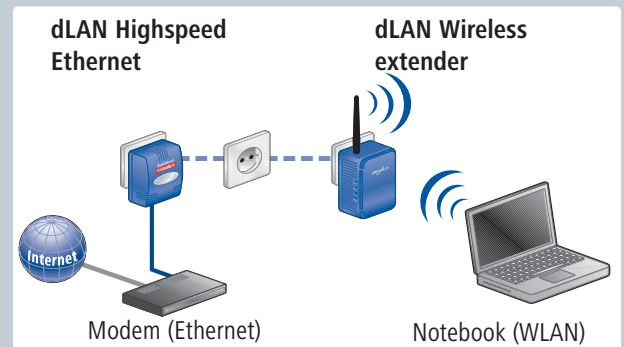

Auch die Verlegung des Einsatzortes in ein anderes Stockwerk oder in eine andere Ecke der Wohnung ist in Sekundenschnelle bewerkstelligt. Dazu muss lediglich der Adapter abgezogen, und an anderer Stelle wieder in eine Steckdose gesteckt werden. Egal, ob Notebook, Desktop-PC oder Spielkonsole; der Nutzer hat spielend einfach Zugriff auf das Netzwerk oder ins Internet. dLAN Wireless extender vereint auf diese Weise zwei Welten der Netzwerktechnologie.

dLAN Wireless extender kann durch einfaches Einstecken in ein bestehendes dLAN Netzwerk integriert werden. Als Bundle zusammen mit einem dLAN Highspeed ist es auch als praktisches Starter Kit erhältlich.

devolo