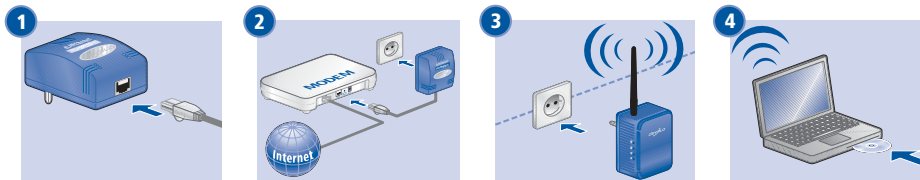

Einfache Installation

Jede Steckdose in ihrem Haus wird zur Netzwerkschnittstelle

PC, Router oder Modem über die WLAN Schnittstelle oder über die Ethernet-Schnittstelle anschließen

Technische Daten im Überblick

Produkt-Highlights

- Einsatz als Access Point: Jede Steckdose wird zum WLAN Anschluss – optimale WLAN Abdeckung im ganzen Haus
- Bis zu 85 Mbit/s Übertragungsrate über das Stromnetz, bis zu 54 Mbit/s über Wireless LAN
- 200 Meter Reichweite über das Stromnetz, 300 Meter Reichweite über Wireless LAN - kabelloser Netzwerk- und Internetzugang in jedem Raum des Hauses
- Ethernet-Schnittstelle für den direkten Anschluss eines PCs
- Einsatz als Client: Datenübertragung von einem Access Point ins hausinterne Stromnetz und somit Anbindung entfernter PCs ans WLAN-Netz
- 3 Jahre Herstellergarantie

Einfache Inbetriebnahme und Bedienung

- Schneller Anschluss des Adapters, auch durch unerfahrene Anwender
- Keine neuen Kabel, kein Bohren, kein Dreck, einfach in die Steckdose stecken – Fertig!
- Keine Probleme mehr mit dicken Wänden: endlich Wireless-LAN in jedem Raum und jeder Etage des Hauses
- Freier Netzwerkanchluss oder Wireless LAN-Schnittstelle am PC, Notebook, Modem oder anderem Netzwerkequipment
- Die benutzerfreundliche, selbsterklärende und mehrsprachige Konfigurationssoftware zur Passwortvergabe ausführen. Fertig!

Sicherheitsmerkmale

- dLAN Wireless extender gewährleistet hohe Datensicherheit über das Stromnetz durch eine leistungsfähige DES_{pro} Verschlüsselung.
- Zusätzlich erfolgt eine sichere WEP, WPA, WPA2 Verschlüsselung über WLAN

Kompletter Lieferumfang

- dLAN Wireless extender
- Starter Kit zusätzlich mit dLAN Highspeed Ethernet und einem Ethernet-Kabel
- Gedruckte Installationsanleitung
- CD-ROM mit PDF-Handbuch, Konfigurations-Software für Windows® XP/Vista^{32BIT}, Mac OS® X und Linux®
- 3 Jahre Herstellergarantie