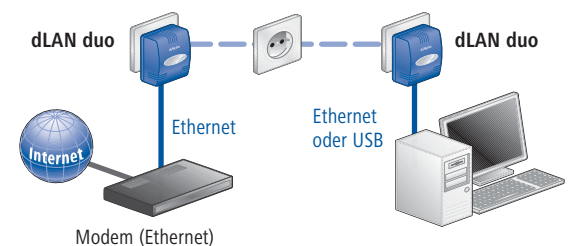

Schnelle
Installation

Ethernet
& USB

dLAN® duo

- HomePlug-Adapter für die Datenübertragung über das hausinterne Stromnetz
- Ethernet- & USB-Schnittstelle für den PC-Anschluss
- Übertragungsraten von bis zu 14 Mbit/s

HomePlug – eine neue Netzwerk-Dimension

Netzwerke sind heutzutage fester Bestandteil unseres Alltags und Flexibilität ist wichtiger denn je. Aber nicht jeder verfügt über das notwendige Know-how und technische Unabhängigkeit ist immer mit Aufwand und Kosten verbunden.

devolo hat hierfür eine Lösung!

Mit der HomePlug-Technologie holen Sie sich das Netzwerk unkompliziert und günstig ins Haus. Sie werden sich wundern, wie einfach das geht! Die dLAN®-Technik verwandelt Ihr Stromnetz in ein vollwertiges Netzwerk, in das Ihr PC einfach über einen dLAN®-Adapter und die nächstgelegene Steckdose eingebunden wird. So können Sie jederzeit von allen Steckdosen Ihres hausinternen Stromnetzes aus im Internet surfen und auf andere PCs oder Drucker zugreifen. Den Adapter nehmen Sie einfach mit, wenn Sie in einem anderen Raum oder mit einem anderen PC weiterarbeiten wollen. Übrigens: Für Ihren Internetzugang nutzen Sie nach wie vor Ihre Telefonleitung und sind absolut frei sowohl bei der Auswahl des Internetzugangs (via ADSL, ISDN oder analog) als auch bei der Provider- und Tarifwahl.

Die optimale Verlängerung Ihres Internetanschlusses in jeden Raum Ihres Hauses