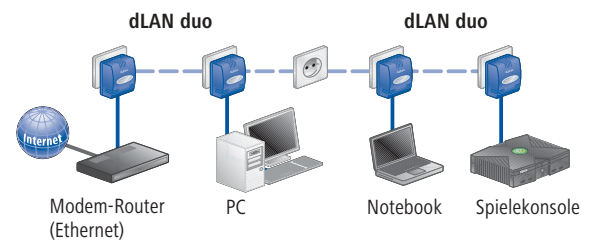

Auch mehrere PCs können ein Netzwerk über das Stromnetz bilden