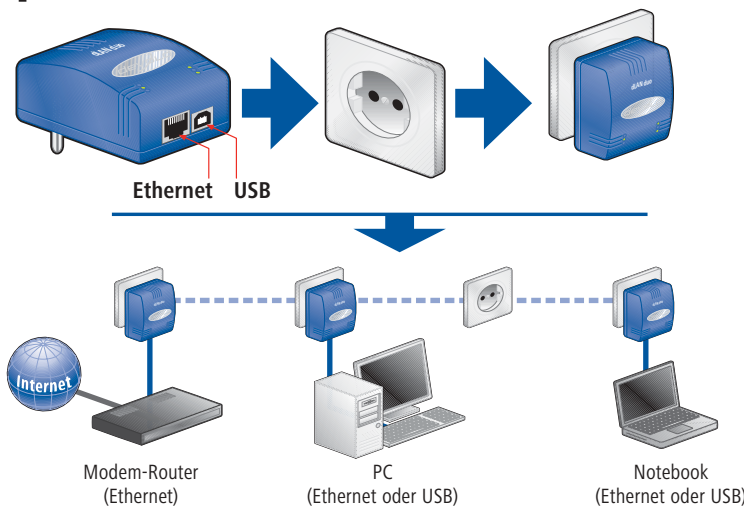

Auspacken. Einstecken. Netzwerk.

Was ist HomePlug und wo liegen die Vorteile?

- Die HomePlug-Technologie nutzt das vorhandene hausinterne Stromnetz als Übertragungsmedium für Daten und Musik. Ohne Bohren, Staub und Schmutz erweitern Sie so Ihre Möglichkeiten.
- Jede beliebige Steckdose ermöglicht Zugriff auf das Netzwerk, egal in welchem Raum oder in welcher Etage. Sie genießen völlige Freiheit bei der Wahl Ihres Arbeitsplatzes und können diesen jederzeit wechseln.
- Alle Endgeräte werden mit einem dLAN®-Adapter über Ethernet, USB oder WLAN in das Netzwerk eingebunden. dLAN® duo bietet wahlweise Ethernet oder USB an und ist dabei nicht größer als ein Steckernetzteil. Bereits mit zwei dLAN®-Adaptoren verfügen Sie über ein kleines Netzwerk!
- Für eine Internetlösung verbinden Sie Ihr Modem oder Ihren Router einfach über einen dLAN®-Adapter mit der nächsten Steckdose. Bei der Providerwahl sind Ihnen durch die dLAN®-Technik keine Grenzen gesetzt.
- Die gesamte dLAN®-Produktfamilie von devolo ist zum HomePlug-Standard kompatibel und lässt sich ganz nach Ihren individuellen Bedürfnissen miteinander kombinieren. Fragen Sie uns!