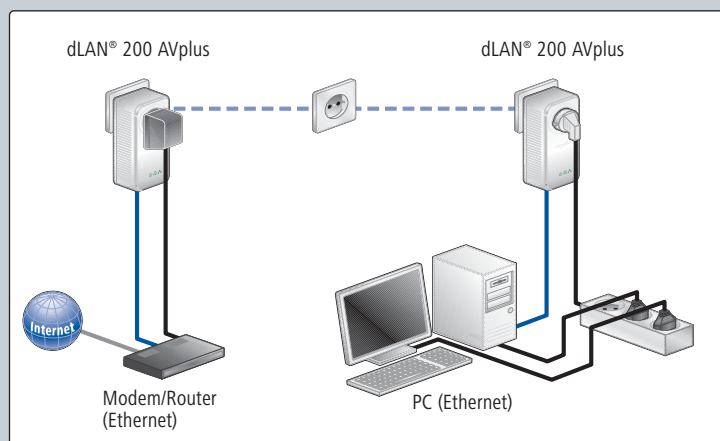

Plus an Komfort, plus an Flexibilität, plus an Performance

Bestehende Stromleitungen nutzen – unnötigen Aufwand vermeiden: Mit dem dLAN® 200 AVplus bauen Sie mit wenigen Handgriffen Ihr eigenes Heimnetzwerk auf. Weil die Daten mit Hilfe der cleveren HomePlug-Technologie über die Stromleitungen des Hauses übertragen werden, brauchen Sie keine neuen Kabel verlegen. Sie müssen noch nicht einmal auf eine Steckdose verzichten, da der dLAN® 200 AVplus einen Stromanschluss bereitstellt, an den Sie Ihre Endgeräte oder Mehrfachsteckdosen ganz wie gewohnt anschließen können.

- Einfache Plug-and-Play-Verbindung zwischen Router, Computer und anderen netzwerkfähigen Geräten – einstecken und loslegen
- Dank integrierter Steckdose geht kein Stromanschluss verloren
- Integrierter Netzfilter verbessert die Datenübertragung im Heimnetzwerk
- Übertragungsraten bis zu 200 Mbit/s für bandbreitenintensive Anwendungen
- Störungsfreie Wiedergabe von Sprach- und Videodaten durch automatische Datenpriorisierung
- Einfache Datenverschlüsselung per Knopfdruck
- Patentierter Stromsparmmodus (60% Energieeinsparung im Stand-by Betrieb)

60% weniger Stromverbrauch

Integrierte Steckdose sorgt für mehr Flexibilität

devolo

dLAN® 200 AVplus

Optimale Netzwerkperformance

Der neue HomePlug AV-Adapter von devolo sorgt mit seiner integrierten Steckdose und dem Netzfilter für das Extra-Plus an Komfort im privaten Heimnetzwerk. Dank der integrierten Steckdose können weitere Endgeräte oder Mehrfachsteckdosen an den Adapter angeschlossen werden, wie an eine normale Wandsteckdose. Kein Stromanschluss geht verloren.

Und der integrierte Filter verbessert entscheidend die Datenübertragung im Heimnetzwerk. Bandbreitenintensive Daten werden mit dLAN® 200 AVplus einfach und sicher über die

bestehenden Stromleitungen übertragen – ohne Installationsaufwand.