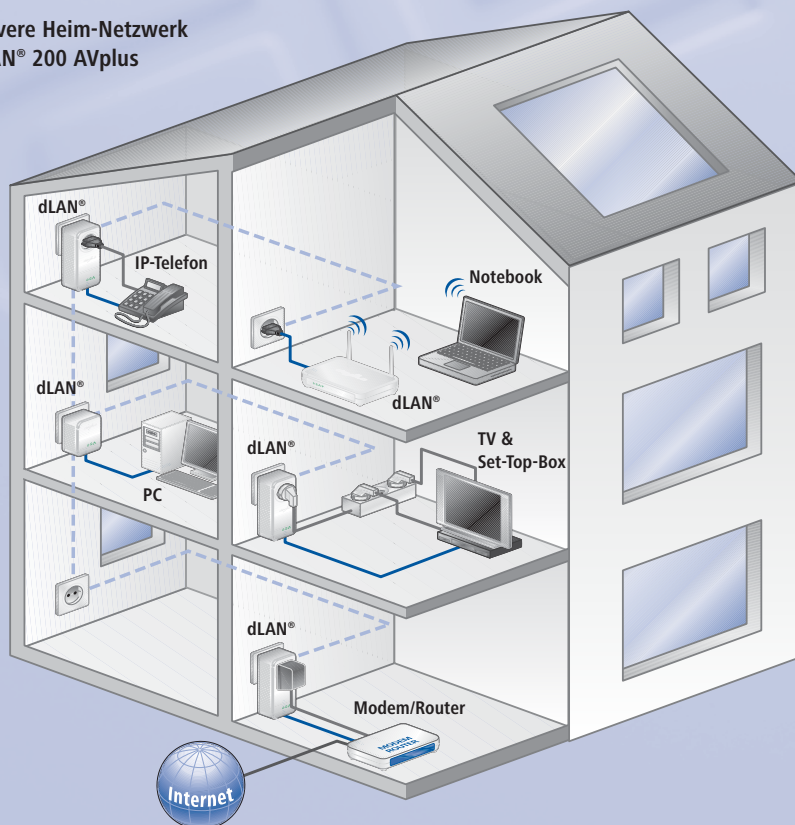

Das clevere Heim-Netzwerk mit dLAN® 200 AVplus