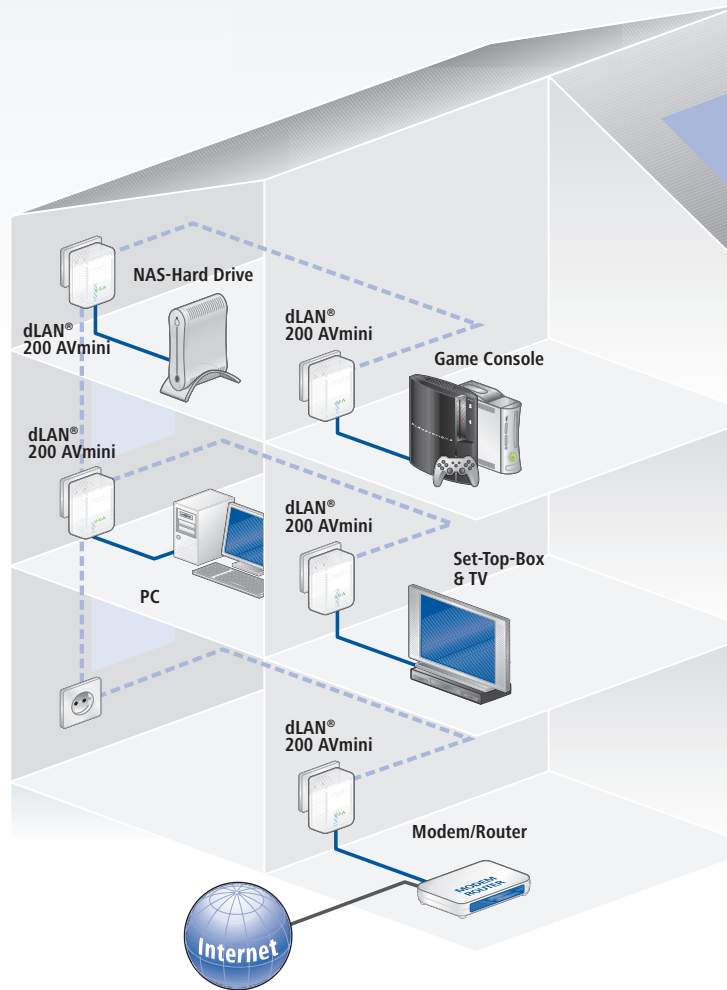

# dLAN® 200 AVmini

Der erste dLAN® Mini-Adapter –  
kleiner, schneller, grüner!

Der devolo dLAN® AVmini setzt auf die neueste Powerline-Entwicklung und verbindet mit bis zu 200 Mbit/s Netzwerke von Computern und anderen netzwerkfähigen Geräten im ganzen Haus über die Stromleitung. Dabei ist der dLAN® 200 AVmini schneller, kleiner und grüner als andere Powerline-Adapter: Schneller, da er mit bis zu 200 MBit/s Geräte auf einer Leitungslänge von 300 Metern verbindet, kleiner, durch sein extra-kompaktes Gehäusedesign und grüner dank Energiesparteknik Dynamic PowerSave, die den Energieverbrauch automatisch um bis zu 60% senkt.

Volle Leistung, kleines  
Gehäuse – kaum höher  
als ein 2 Euro Stück.

Powerline Adapter

Starter Kit

Network Kit

[www.devolo.de](http://www.devolo.de)  
[www.devolo.at](http://www.devolo.at)  
[www.devolo.ch](http://www.devolo.ch)

**devolo**

## Highlights:

- Höhere Geschwindigkeit und optimale Leistung für das zuverlässigste Powerline-Netzwerk
- Neues, extra-kompaktes Gehäuse-Design für dezente und flexible Positionierung
- Verbindet alle netzwerkfähigen Geräte von Computern und Spielekonsolen über Set-Top-Boxen für IPTV bis hin zu Druckern und NAS-Festplatten miteinander und versorgt sie mit Breitband-Internet
- Unterstützung von Dynamic PowerSave für energie-sparendes Vernetzen, ganz automatisch
- Maximale Datensicherheit – Datenverschlüsselung erfolgt ganz einfach per Knopfdruck am Adapter
- Hohe Reichweite von 300 Metern in Gebäuden – dLAN® funktioniert in jedem gewünschten Raum, in jeder Wohnung, im ganzen Haus