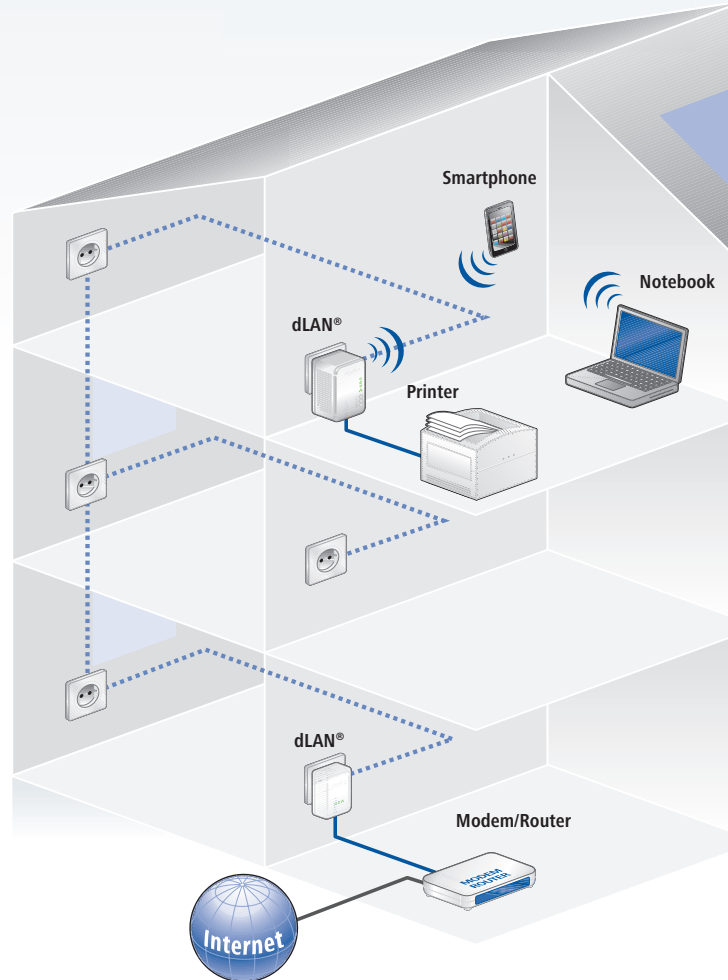

# dLAN® 200 AV Wireless N

Einer für alle!

Schließen Sie alle netzwerkfähigen Geräte im Raum mit nur einem dLAN®-Adapter an das Internet an.

Spielkonsole, Internet-Fernseher, Blu-ray-Player, Notebook und Smartphone – immer mehr Geräte lassen sich mit dem Internet verbinden. Egal ob über WLAN oder mit einem klassischen Netzwerkkabel – der dLAN® 200 AV Wireless N ist die Lösung. Mit dem kompakten devolo-Adapter bauen Sie ganz einfach individuelle WLAN-Zonen im Haus auf und schließen zusätzlich bis zu drei kabelgebundene Geräte im Raum mit nur einem dLAN® Adapter an das Internet an. Ideal für Wohnzimmer und Home-Office!

## Highlights:

- Powerline-Adapter für die Verlängerung des Internetanschlusses über die hausinterne Stromleitung in jeden Raum des Hauses. Egal ob per WLAN oder mit einem klassischen Netzwerkkabel, alle Geräte im Raum erhalten eine optimale Verbindung
- Einfache Einrichtung von WLAN-Zonen (WLAN Access Points) im dLAN®-Heimnetzwerk mit Unterstützung des WLAN-Highspeed-Standards „802.11n“
- Keine Probleme mehr mit dicken Wänden: endlich Wireless-LAN in jedem Raum und jeder Etage des Hauses
- 200 Mbit/s (brutto) Verbindung für schnelle Datenübertragung, 300 Mbit/s (brutto) im WLAN-Betrieb („802.11n“-Standard)
- Drei integrierte Netzwerk-Schnittstellen (RJ45) für den kabelgebundenen Anschluss aller netzwerkfähigen Geräten (z.B. PlayStation, Fernseher und Blu-Ray-Player)
- Kompakter Steckdosenadapter mit zwei integrierten Antennen für flexible wie dezente Platzierung
- Integrierte Verschlüsselung auf Knopfdruck für WLAN (WPS) und dLAN®
- Separater Ein/Aus-Schalter für WLAN-Betrieb. Wird kein WLAN benötigt, lässt es sich einfach abschalten
- 4 LED-Status-Display für Informationen über Betriebszustand sowie WLAN- und dLAN®-Konnektivität
- Mehr Sicherheit durch integrierte Zeitschaltung: Per Software lassen sich die Betriebszeiten des WLAN individuell konfigurieren
- 3 Jahre Garantie